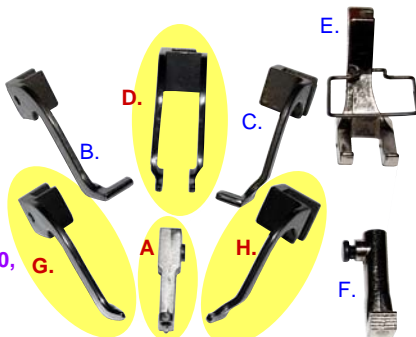

ARTISAN®: A-100-2, 5550 N, 196 R-2, JUKI: DDL 5550 N, 5530, 8500, 888, 555, 227, BROTHER: B 755,
B714, B 735, B 736, SINGER: 400 W, 241, 251, 281, 191, 591, 491, 291, 1191, 1591, CONSEW: 230 R, 210,

Rotating Hook
HSH 7.94, **29.50**
143342, B-1830-555-0A0,

Bobbin Case
52237 **3.50**

Bobbins
40264NS
Size "L"
.35

Bobbins
203470
Size "G"
.95

Bobbins
B-9117-563-000
Size "U"
2.35

SPARE PARTS FOR: LOCKSTITCH MACHINES

ARTISAN®: 20-143, 20-23, 20-33, 20-53, BROTHER: TZ1-B 652,
LE2-861, JUKI: LZ 271, LZ 391, SINGER: 20U23, 20U33, 20U53,
20U143, CONSEW: 103, 133, 199, 825, PFAFF: 130, 138, 230, 238,
MEISTERGRAM: 100, 600 and Others.

Zig Zag Rotating Hook
DB1-Z16 B-1830-027-OAO,
105490, 112041-001, 117677-001, **49.50**

Zig Zag Machine Bobbin Case
BC-DBZ(1)
117596-001, B1837-027-OAO,
410025, 91-009076-91 **9.50**

SPARE PARTS FOR:

HEAVY DUTY LOCKSTITCH MACHINES

ARTISAN®: TORO-3000, 4000, 4500, A2005-370,
JUKI Pro 2000, TSC-441, Adler 105, 205 and others

Shuttle Hook and Bobbin Case

ARTISAN® TORO-3000,
3200, 4000, 4500,
JUKI TSC-441,
Pro 2000, Adler 205
210-41850

165.00

Bobbin Case Tension Spring

ARTISAN®
TORO-3000, 3200
4000, 4500,
JUKI TSC-441,
19.50

3.80 each

Bobbins for ARTISAN®
TORO-3000, 3200, 4000, 4500,
TSC-441, Pro 2000, Adler 105, 205
7/8" x 1" #11910

Bobbins for 45K, M-120R,
3/4" x 1 1/8" #15097

ARTISAN®

Presser Feet

for
TORO-3000,
TORO-3200,
TORO-4000,
TORO 4500,
Juki TSC-441, Pro 2000,
Leather & Fabrics

A. Center Groover 43423 $65.00
B. Left Side 43424 $95.00
C. Right Side 43425 $95.00
D. Double Toe 43426S $70.00
E. Blanket Outside 43405 $69.00
F. Blanket Inside 43406 $55.00
G. Short Left 43424S $60.00
H. Short Right 43425S $60.00

43400C
Swing Out
Roller Edge
Guide
99.00