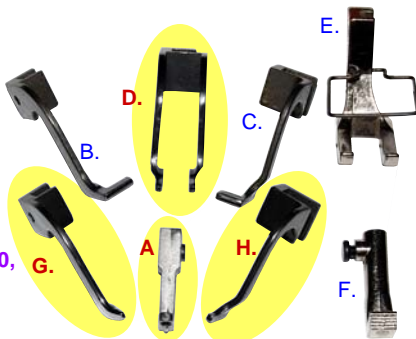

ARTISAN®: A-100-2, 5550 N, 196 R-2, JUKI: DDL 5550 N, 5530, 8500, 888, 555, 227, BROTHER: B 755,
B714, B 735, B 736, SINGER: 400 W, 241, 251, 281, 191, 591, 491, 291, 1191, 1591, CONSEW: 230 R, 210,

Rotating Hook
HSH 7.94, **50.00**
143342, B-1830-555-0A0,

Bobbin Case
52237 **5.95**

Bobbins
40264NS
Size "L" **.35**

Bobbins
203470
Size "G" **1.25**

Bobbins
B-9117-563-000
Size "U" **2.95**

SPARE PARTS FOR: LOCKSTITCH MACHINES

ARTISAN®: 20-143, 20-23, 20-33, 20-53, BROTHER: TZ1-B 652,
LE2-861, JUKI: LZ 271, LZ 391, SINGER: 20U23, 20U33, 20U53,
20U143, CONSEW: 103, 133, 199, 825, PFAFF: 130, 138, 230, 238,
MEISTERGRAM: 100, 600 and Others.

Zig Zag Rotating Hook
DB1-Z16 B-1830-027-OAO,
105490, 112041-001, 117677-001, **49.50**

Zig Zag Machine Bobbin Case
BC-DBZ(1) **9.50**
117596-001, B1837-027-OAO,
410025, 91-009076-91

SPARE PARTS FOR:

HEAVY DUTY LOCKSTITCH MACHINES

ARTISAN®: TORO-3000, 4000, 4500, A2005-370,
JUKI Pro 2000, TSC-441, Adler 105, 205 and others

Shuttle Hook and Bobbin Case

ARTISAN® TORO-3000,
3200, 4000, 4500,
JUKI TSC-441,
Pro 2000, Adler 205
210-41850

165.00

Bobbin Case Tension Spring

ARTISAN®
TORO-3000, 3200
4000, 4500,
JUKI TSC-441,
19.50

3.80 each

Bobbins for ARTISAN®
TORO-3000, 3200, 4000, 4500,
TSC-441, Pro 2000, Adler 105, 205
7/8" x 1" #11910

Bobbins for 45K, M-120R,
3/4" x 1 1/8" #15097

ARTISAN®

Presser Feet

for
TORO-3000,
TORO-3200,
TORO-4000,
TORO 4500,
Juki TSC-441, Pro 2000,
Leather & Fabrics

A. Center Groover 43423 $65.00
B. Left Side 43424 $95.00
C. Right Side 43425 $95.00
D. Double Toe 43426S $70.00
E. Blanket Outside 43405 $69.00
F. Blanket Inside 43406 $55.00
G. Short Left 43424S $60.00
H. Short Right 43425S $60.00

43400C
Swing Out
Roller Edge
Guide
99.00